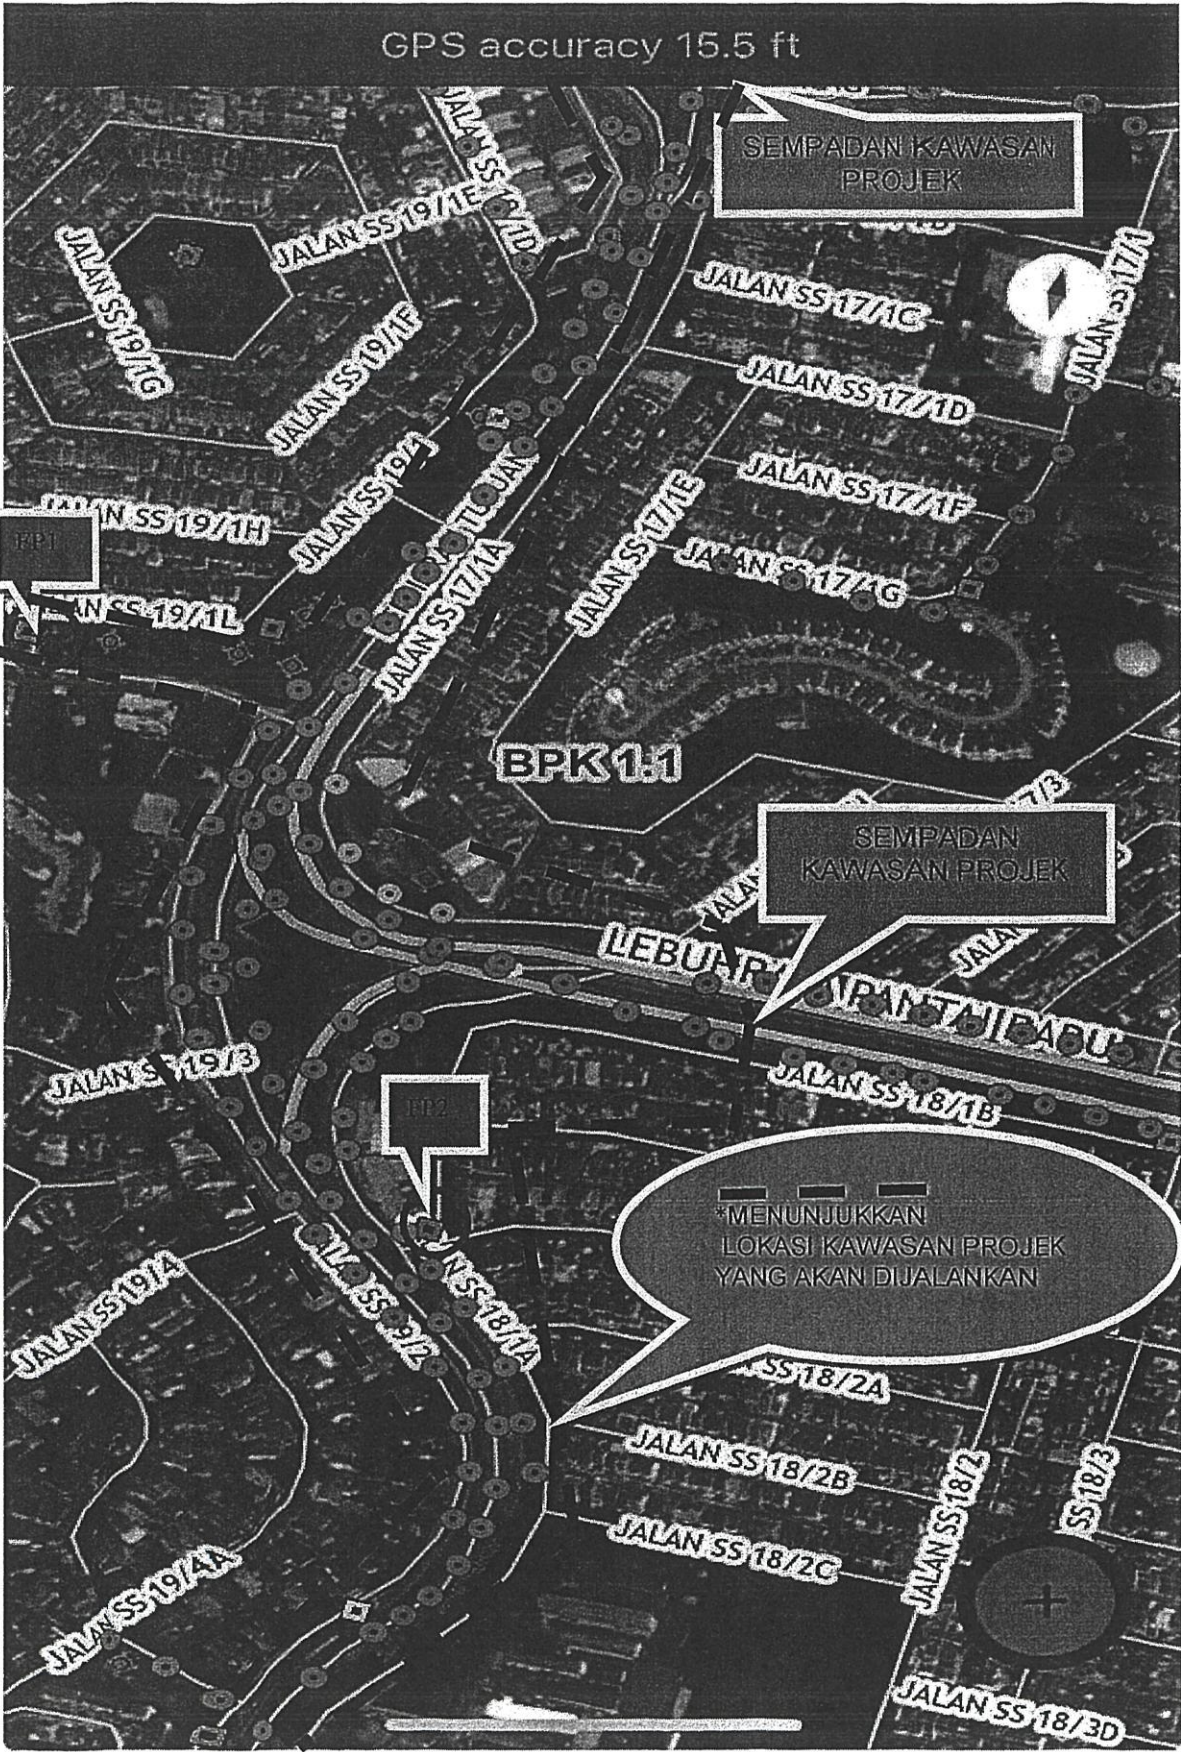

PELAN LOKASI

PERSIARAN TUJUAN DARI SS19 TEROWONG LUKISAN HINGGA SS19/2

SAMBUNGAN PERSIARAN TUJUAN DARI SS19/2 HINGGA FP3

JALAN PERSIARAN TUJUAN, SUBANG JAYA SELANGOR DARUL EHSAN.