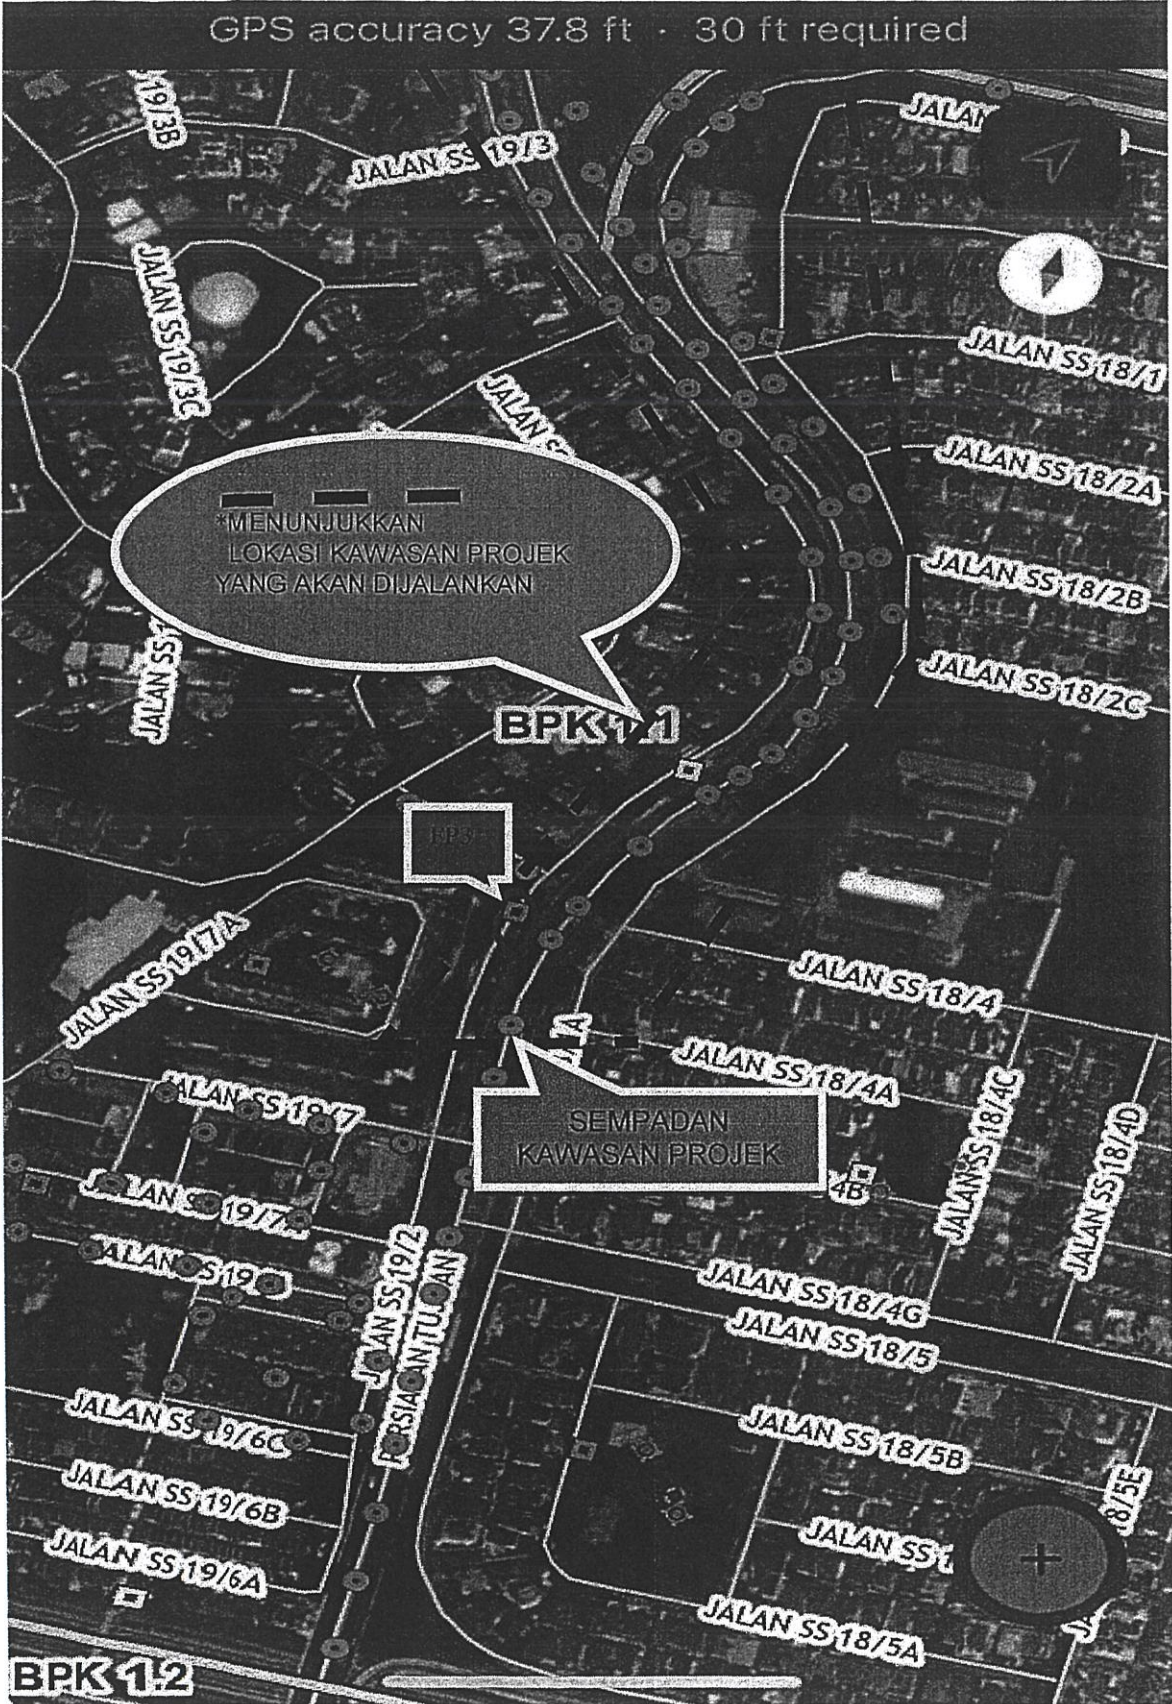

PELAN LOKASI

PERSIARAN TUJUAN DARI SS19 TEROWONG LUKISAN HINGGA SS19/2

SAMBUNGAN PERSIARAN TUJUAN DARI SS19/2 HINGGA FP3

JALAN PERSIARAN TUJUAN, SUBANG JAYA SELANGOR DARUL EHSAN.